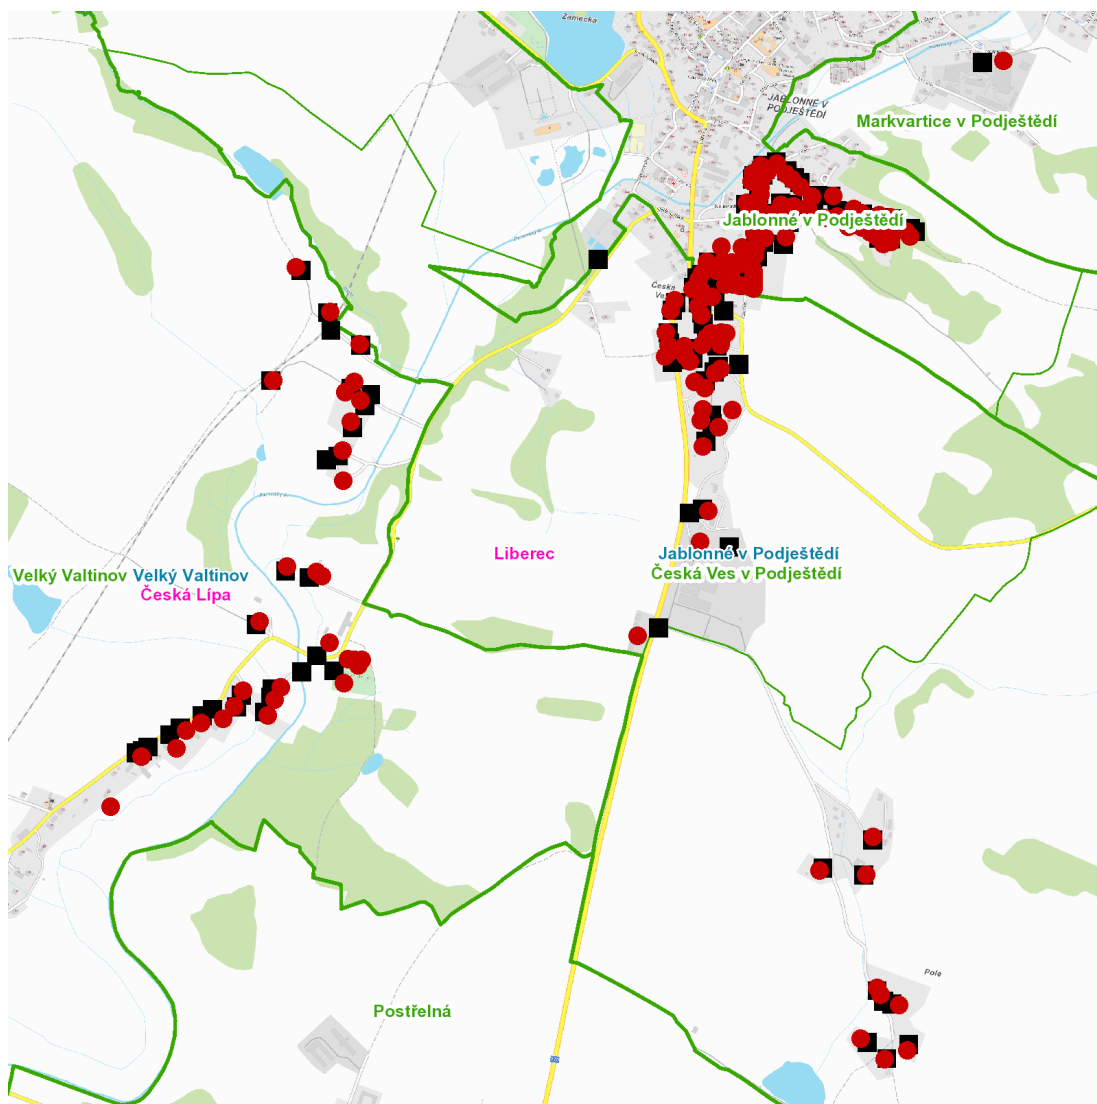

dne **20. 11. 2023** od **10:00** do **13:00** hodin

Plánovaná odstávka zahrnuje tyto lokality:**Jablonné v Podještědí (okres Liberec)**část obce **Česká Ves**

č. p. 8, 9, 12, 17, 21-25, 27, 28, 34, 38, 39, 40, 41, 47, 50, 56-62, 64, 66-70, 74

část obce **Jablonné v Podještědí****Lidická:** č. p. 427, 471, 477, 481, 482, 483, 487, 527**Na nivách:** č. p. 206, 207, 209, 215, 452, 463, 465, 470, 472, 479, 480, 489, 490, 528, 531, 536**Sadová:** č. p. 508-523, 526, 529, 530**Tyršova:** č. p. 385, 434, 448, 449, 456, 486, 488, 491-498, 504, 505, 506, 507, 524část obce **Markvartice****Tovární:** č. p. 10část obce **Pole**

č. p. 1, 2, 4, 6, 7, 9, 13, 15, 16, 18, 20, 47, 49, 50, 54-58, 61, 63, 109, 115

č. ev. 8

kat. území **Velký Valtinov** (kód **779822**): parcelní č. 38/2, 43, 58/5, 75, 130/11, 132/4, 132/5, 132/11

UPOZORNĚNÍ

dne 20. 11. 2023 od 10:00 do 13:00 hodin**Orientační mapový podklad odstávkou dotčených lokalit****VYSVĚTLIVKY**

- – adresy dotčené odstávkou elektřiny
- – místa připojení k elektrické síti dotčená odstávkou